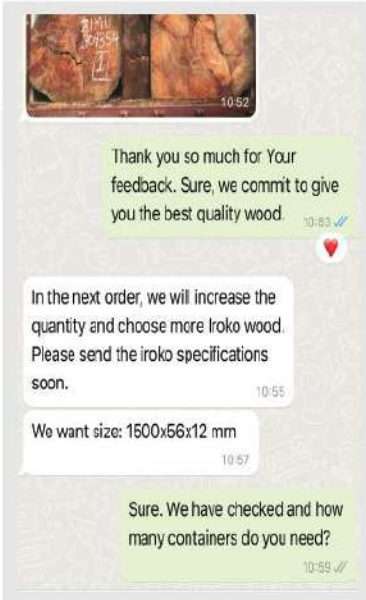

PAST PERFORMANCE

AGÊNCIA REGULADORA DE CERTIFICAÇÃO DE CARGA E LOGÍSTICA DE ANGOLA (ARGLA)

ARRIVAL N.º: **WZ929W** | IDENTIFICAÇÃO DA OPERAÇÃO N.º: **ANG001202429**
Data: **20240905000007740** | Cargos: **Cargas Certificadas**

EXPEDIENTE (Nome do Expediente): **INDÚSTRIA DE MADEIRAS, S.A. - NIRE WZ929W**
Expediente (Nome do Expediente): **INDÚSTRIA DE MADEIRAS, S.A. - NIRE WZ929W**

EXPORTADOR (Nome do Exportador): **INDÚSTRIA DE MADEIRAS, S.A. - NIRE WZ929W**
Endereço (Endereço do Exportador): **INDÚSTRIA DE MADEIRAS, S.A. - NIRE WZ929W**

LOCAL DE EMBARQUE (Nome do Local de Embarque): **INDÚSTRIA DE MADEIRAS, S.A. - NIRE WZ929W**
País de Origem: **ANGOLA**

LOCAL DE DESTINO (Nome do Local de Destino): **INDÚSTRIA DE MADEIRAS, S.A. - NIRE WZ929W**
País de Destino: **ANGOLA**

ESPÉCIE DE MADEIRA (Nome da Espécie de Madeira): **INDÚSTRIA DE MADEIRAS, S.A. - NIRE WZ929W**
Descrição (Descrição da Espécie de Madeira): **INDÚSTRIA DE MADEIRAS, S.A. - NIRE WZ929W**

CONTAINER (Número do Container): **INDÚSTRIA DE MADEIRAS, S.A. - NIRE WZ929W**
Data de Expedição: **INDÚSTRIA DE MADEIRAS, S.A. - NIRE WZ929W**

MINISTÉRIO DO AGRICULTURA, FLORESTAS E PESCAÇAS

INSTITUTO NACIONAL DE BIOTECNOLOGIA E CERTIFICAÇÃO (INBC)

DECLARAÇÃO DE AUTENTICIDADE E ORIGEM

IDENTIFICAÇÃO DO PRODUTO: **INDÚSTRIA DE MADEIRAS, S.A. - NIRE WZ929W**

DECLARAÇÃO DE AUTENTICIDADE E ORIGEM: **INDÚSTRIA DE MADEIRAS, S.A. - NIRE WZ929W**

REPÚBLICA DE ANGOLA

MINISTÉRIO DO AGRICULTURA, FLORESTAS E PESCAÇAS

INSTITUTO NACIONAL DE BIOTECNOLOGIA E CERTIFICAÇÃO

CERTIFICADO FITOSANITÁRIO

DECLARAÇÃO DE AUTENTICIDADE E ORIGEM

IDENTIFICAÇÃO DO PRODUTO: **INDÚSTRIA DE MADEIRAS, S.A. - NIRE WZ929W**

MAERSK

ARRIVAL NOTICE

CONTAINER: **INDÚSTRIA DE MADEIRAS, S.A. - NIRE WZ929W**

DESTINO: **INDÚSTRIA DE MADEIRAS, S.A. - NIRE WZ929W**

DATA DE CHEGADA: **INDÚSTRIA DE MADEIRAS, S.A. - NIRE WZ929W**

K-Timber 's Customer from Denmark imported 40m3.
Product: Doussié
They continue to order Iroko wood for next order.