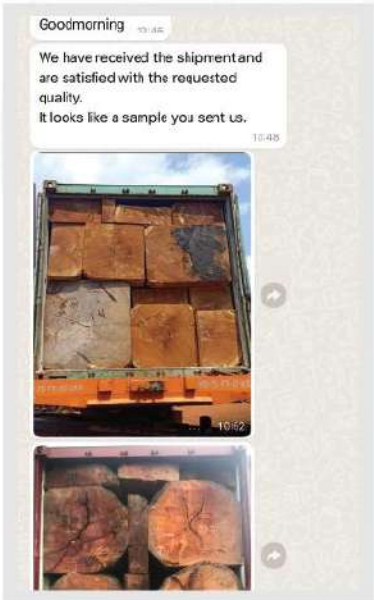

PAST PERFORMANCE

MAERSK

Factura de Exportação: **Original 558932396**

Emissor: NTC COMERCIO INDUSTRIA E SERVICOS, AVENIDA PEDRO DE CASTRO VANDERIM 120 37, LINDA ANGOLA

Destinatário: NTC COMERCIO INDUSTRIA E SERVICOS, AVENIDA PEDRO DE CASTRO VANDERIM 120 37, LINDA ANGOLA

Descrição	Taxa	Valor	Total(ADQ)
IMPOSTO DE EXPORTAÇÃO (10% sobre o valor total)	0.00 %	23.14	0.00
Total a Pagar			23.14

Número de BL: 157291478

Quantidade: 1.000 CMT USD 230.00

REPÚBLICA DE ANGOLA

MINISTÉRIO DA AGRICULTURA E FLORESTAS

INSTITUTO DE INVESTIGACÃO E DESENVOLVIMENTO FLORESTAL

Departamento Florestal

CERTIFICADO FITOSANITÁRIO

DECLARAÇÃO DE SAÚDE VEGETAL PARA EXPORTAÇÃO

NATUREZA DA MENSAGEM: NATUREZA VEGETAL DE SÍMBOLO

Quantidade: 4 conts

Produto: Sipo, Mussivi, Sapele

AGÊNCIA REGULADORA DE CERTIFICAÇÃO DE CARGA E LOGÍSTICA DE ANGOLA (ARCC/LA)

AGÊNCIA REGULADORA DE CERTIFICAÇÃO DE CARGA E LOGÍSTICA DE ANGOLA (ARCC/LA)

DECLARAÇÃO DE SAÚDE VEGETAL PARA EXPORTAÇÃO

NATUREZA DA MENSAGEM: NATUREZA VEGETAL DE SÍMBOLO

Quantidade: 4 conts

Produto: Sipo, Mussivi, Sapele

DECLARAÇÃO DE SAÚDE VEGETAL PARA EXPORTAÇÃO

NATUREZA DA MENSAGEM: NATUREZA VEGETAL DE SÍMBOLO

Quantidade: 4 conts

Produto: Sipo, Mussivi, Sapele

K-Timber 's Customer from USA
Quantity 4 conts
Product: Sipo, Mussivi, Sapele