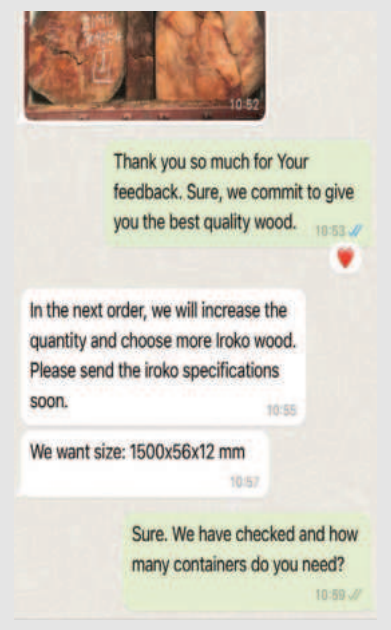

PAST PERFORMANCE

AGÊNCIA REGULADORA DE CERTIFICAÇÃO DE CARGA E LOGÍSTICA DE ANGOLA (ANICLA)

CERTIFICADO DE EMBARQUE Nº ANICLA 2019/01 01

EXPORTADOR (Nome do exportador): BATEL COMERCIAL INDUSTRIA E SERVIÇOS, LDA - NIG. 54740495

DESTINO (Nome do importador): DENMARK

EXPORTADOR (Nome do exportador): BATEL COMERCIAL INDUSTRIA E SERVIÇOS, LDA - NIG. 54740495

DESTINO (Nome do importador): DENMARK

LOCAL DE EMBARQUE: LISABOIA

LOCAL DE DESTINO: LISABOIA

TIPO DE CARGA: MADEIRA

QUANTIDADE: 4000000000000

AGÊNCIA REGULADORA DE CERTIFICAÇÃO DE CARGA E LOGÍSTICA DE ANGOLA

DECLARAÇÃO DE EXPORTAÇÃO DE MADEIRA

MINISTÉRIO DAS FINANÇAS

INSTITUTO NACIONAL DE REGISTO E CONSERVAÇÃO

DECLARAÇÃO DE EXPORTAÇÃO DE MADEIRA

DECLARAÇÃO DE EXPORTAÇÃO DE MADEIRA

REPÚBLICA DE ANGOLA

MINISTÉRIO DA AGRICULTURA E FLORESTAS

INSTITUTO NACIONAL DE REGISTO E CONSERVAÇÃO

CERTIFICADO DE ORIGEM

CERTIFICADO DE ORIGEM

MAERSK

ARRIVAL NOTICE

ARRIVAL NOTICE

K-Timber 's Customer from Denmark imported 40m3. Product: Doussié They continue to order Iroko wood for next order.